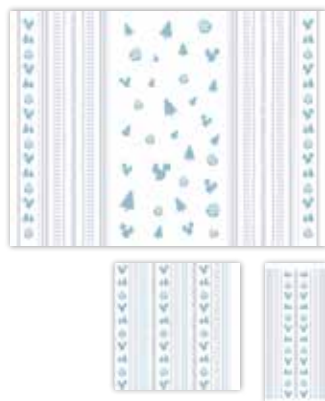

## 3. Cloudy Sky

Colori abbinati /  
Matching colours

Bianco /  
White

Grigio /  
Grey

Colore / Colour	Codice / Code	Linea / Line	Descrizione / Description	Pezzi/Conf. / Pieces/Pack	Conf./Cart. / Packs/Cart.	Codice EAN / EAN Code
<b>CHALET</b>						
1. Bordeaux	82976900	Star	Tovagliolo / <i>Napkin</i> 38x38	40	24	8000664297695
	86755100	Tissue & Co	Tovaglietta gofrata / <i>Embossed Placemat</i> 40x30	250	10	8000664675516
	88209600	Tissue & Co	Busta portaposate con tovagliolo 2 veli bianco / <i>Cutlery holder with white 2-ply napkin</i>	1000	1	08000664820961
2. Cappuccino	82977100	Star	Tovagliolo / <i>Napkin</i> 38x38	40	24	8000664297718
	86755300	Tissue & Co	Tovaglietta gofrata / <i>Embossed Placemat</i> 40x30	250	10	8000664675530
	88209800	Tissue & Co	Busta portaposate con tovagliolo 2 veli bianco / <i>Cutlery holder with white 2-ply napkin</i>	1000	1	08000664820985
3. Cloudy Sky	82977000	Star	Tovagliolo / <i>Napkin</i> 38x38	40	24	8000664297701
	86755200	Tissue & Co	Tovaglietta gofrata / <i>Embossed Placemat</i> 40x30	250	10	8000664675523
	88209700	Tissue & Co	Busta portaposate con tovagliolo 2 veli bianco / <i>Cutlery holder with white 2-ply napkin</i>	1000	1	08000664820978