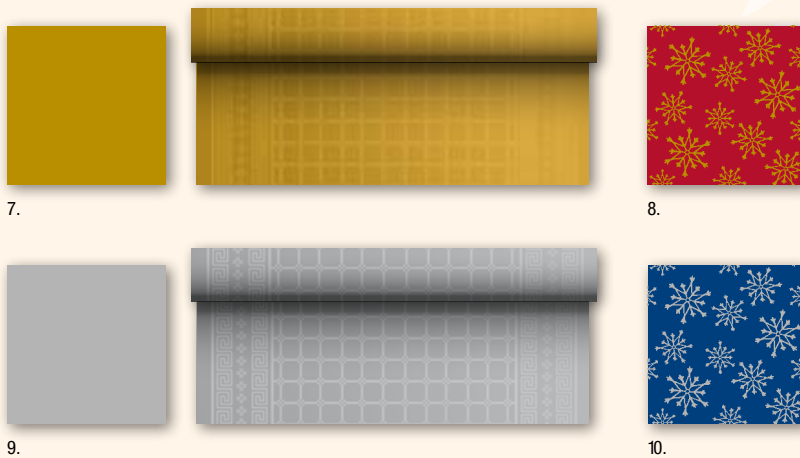

Il tutto con la garanzia degli elevati standard qualitativi che da sempre contraddistinguono i prodotti Fato.

	Ply Ply Lagen Capas	Code Référence Artikel Codigo	Description Description Beschreibung Medida	EAN Code Référence EAN EAN-Artikel Codigo EAN	Pieces/Pack Pieces/Paquet Stück/Pack Und./Pai.	Packs/Cart. Paquets/Cart. Pack./kart. Paq./Caja	Cart./Layer Cart./Couché Kart./Lage Cajas/Altura	Cart./Pallet Cart./Palette Kart./Palet Cajas/Pallet
	Veli	Codice	Descrizione	Codice EAN	Pezzi/Conf.	Conf./Cart.	Cart./Strato	Cart./Pallet
1. JINGLE BELL		2730400	33x33	8000664273040	20	30	6	66
		6611100	1,20x7 mt	8000664661113	1	25	15	24
2. SNOW		2592800	33x33	8000664259280	50	27	4	44
3. MERRY CHRISTMAS		2730300	33x33	8000664273033	20	30	6	66
4. NOEL		2537000	33x33	8000664253707	20	30	6	66
5. AGRIFOGLIO		3040200	40X40	8000664304027	20	24	6	48
6. GALA		2592900	33x33	8000664259297	50	27	4	44
		6611300	1,2x7 mt	8000664661137	1	25	15	24
		6752800	40X30	8000664675288	250	10	6	30

1.

2.

3.

4.

5.

6.

		Ply/ Plis Lagen Capas	Code Référence Artikel Código	Description Description Beschreibung Medida	EAN Code Référence EAN EAN Artikel Código EAN	Pieces/Pack Pièces/Paquet Stücke/Pack Unid./Paq.	Packs/Cart. Paquets/Cart. Pack/Kart. Paq./Caja	Cart./Layer Cart./Couches Kart./Lage Cajas/Altura	Cart./Pallet Cart./Palette Kart./Palett Cajas/Pallet
		Veli	Codice	Descrizione	Codice EAN	Pezzi/Conf.	Conf./Cart.	Cart./Strato	Cart./Pallet
7. ORO		2	2538100	33x33	8000664253813	20	30	6	66
			6618600	1,20x7 mt	8000664661861	1	25	15	24
8. FIOCCHI DI NEVE ROSSO			8403900	40x40	8000664840396	50	16	8	32
9. ARGENTO		2	2539100	33x33	8000664253912	20	30	6	66
			6619600	1,20x7 mt	8000664661960	1	25	15	24
10. FIOCCHI DI NEVE BLU			8404000	40x40	8000664840402	50	16	8	32